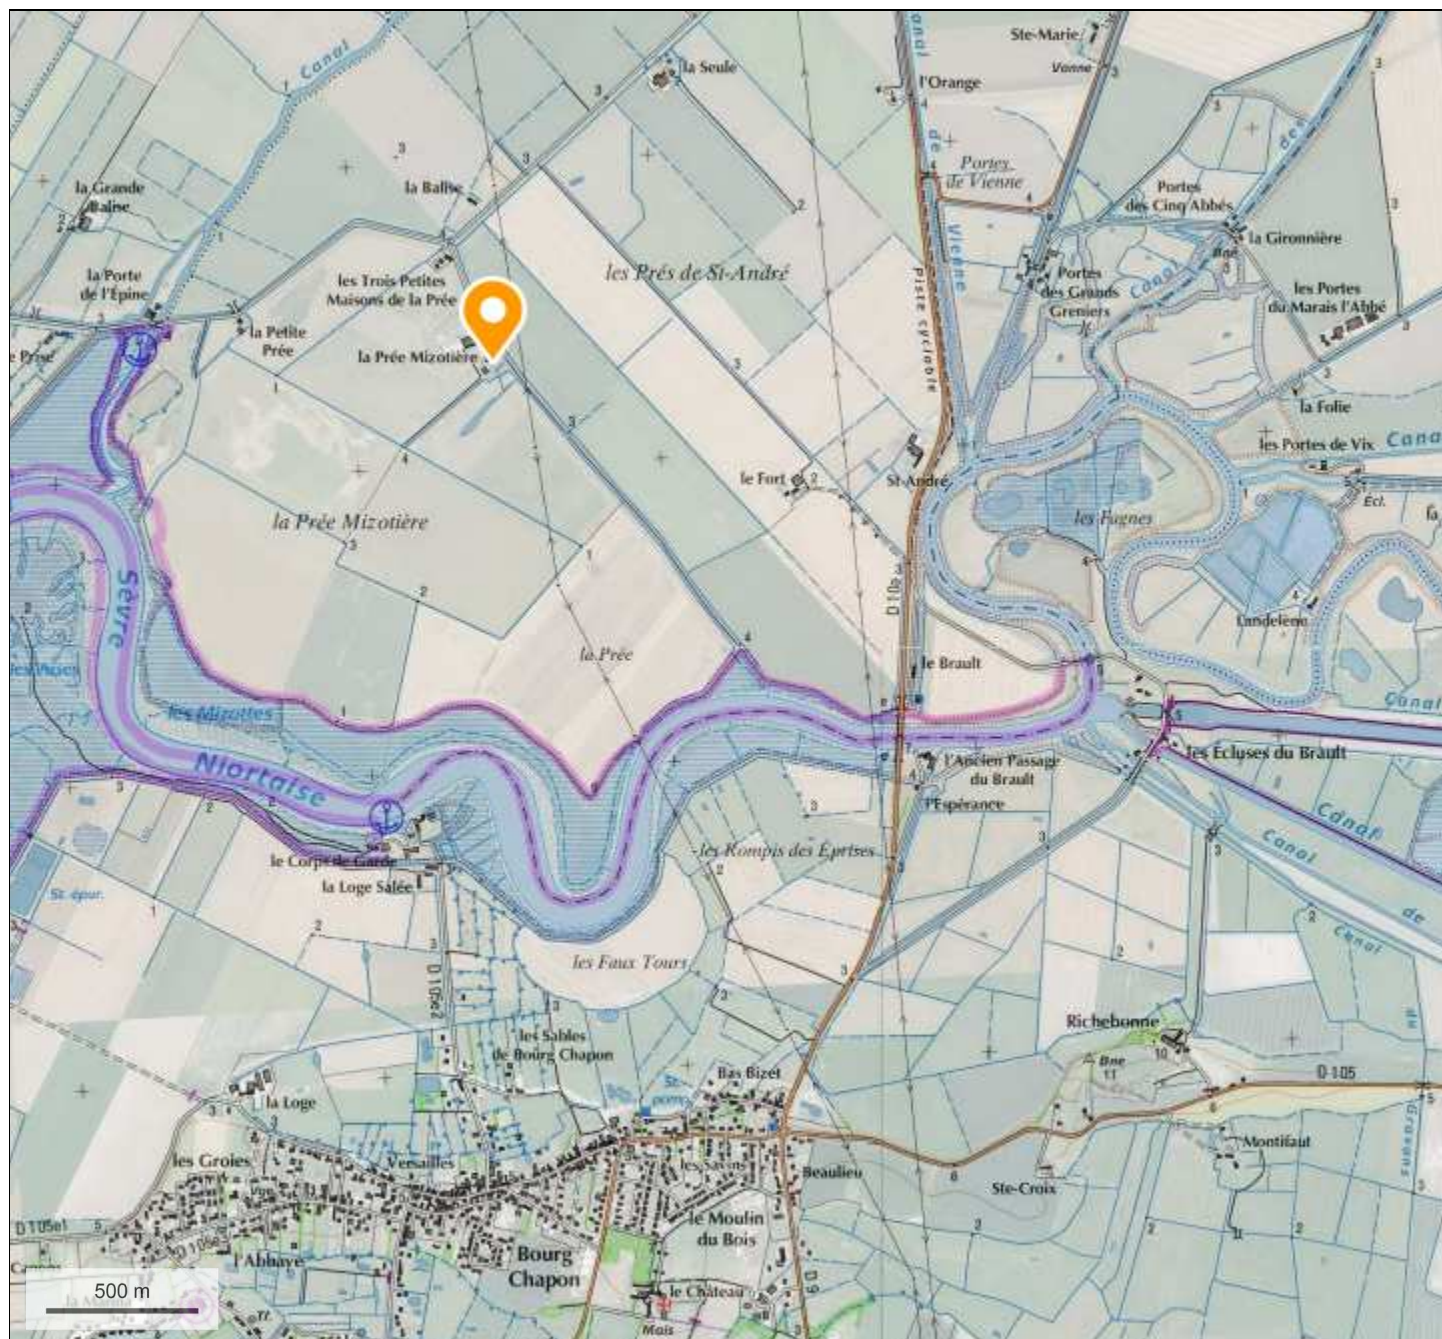

RDV Maison de la RNN

© IGN 2017 - www.geoportail.gouv.fr/mentions-legales

Longitude : 1° 05' 25" W
Latitude : 46° 19' 08" N

Maison de la RNN de la Baie de l'Aiguillon. Ferme de la Prée Mizottière. 85450 Sainte-Radegonde-des-Noyers